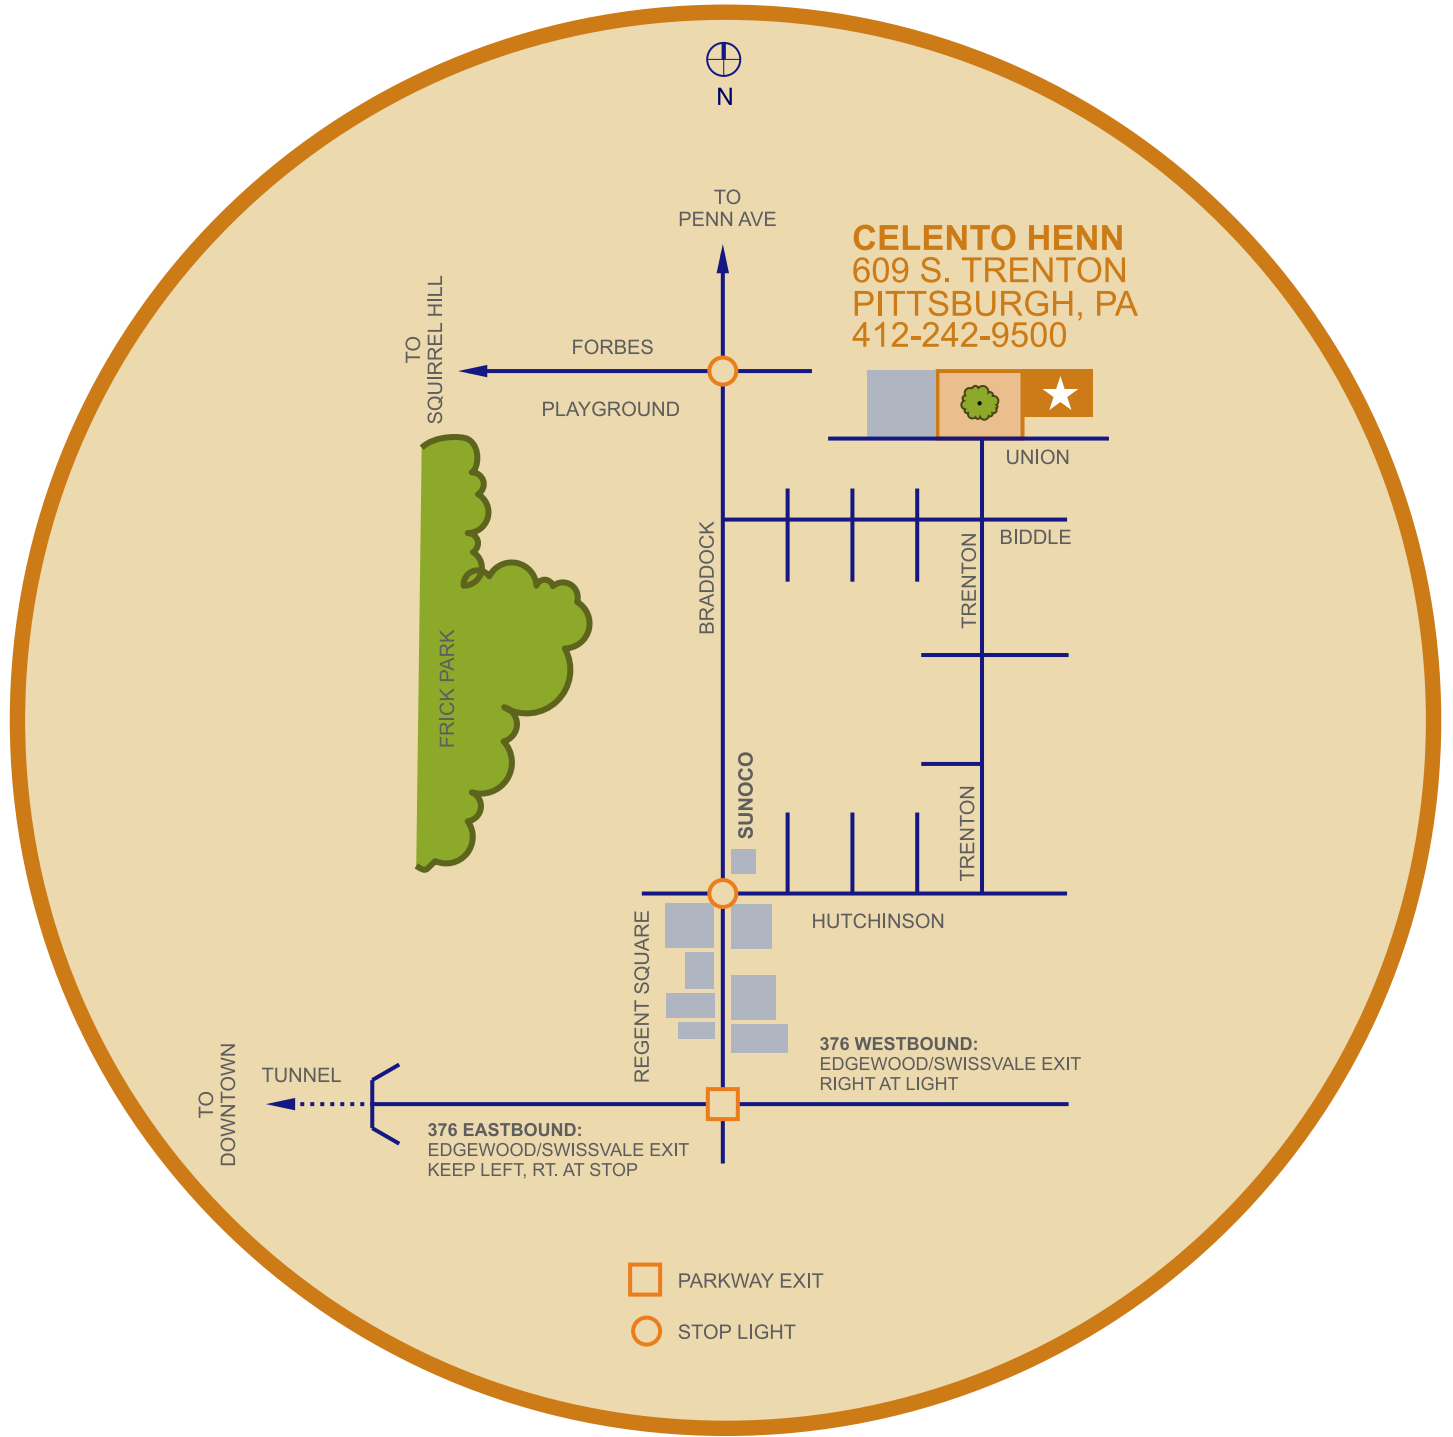

CELENTO HENN
 609 S. TRENTON
 PITTSBURGH, PA
 412-242-9500

-  PARKWAY EXIT
-  STOP LIGHT